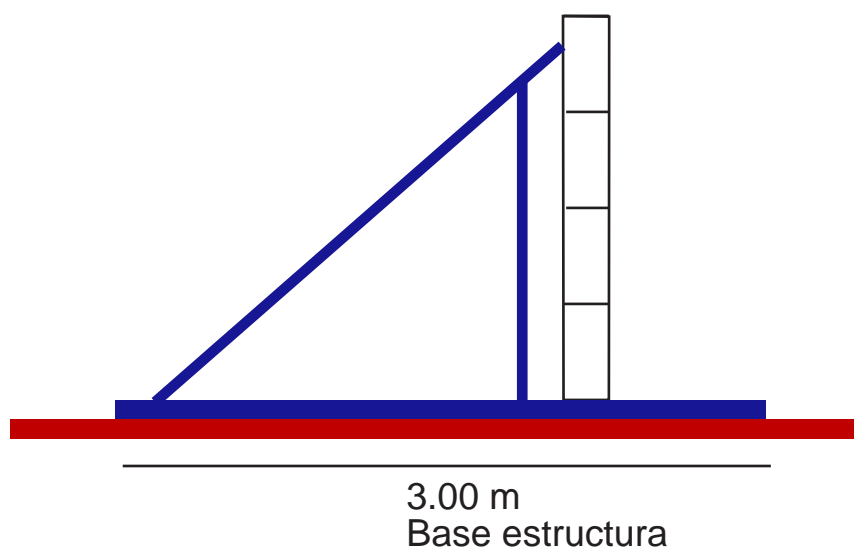

PANTALLA 3 MODULOS (6 m²)

VISTA FRONTAL

VISTA LATERAL

MEDIDA
MINIMA
TARIMA:

4 metros x 4 metros

REQUISITOS
ELECTRICOS

380v
3F + N + T
6 Kw

 Tarima (4x4m)
 Estructura
propia pantalla

PANTALLA 4 MODULOS (8 m²)

VISTA FRONTAL

VISTA LATERAL

MEDIDA
MINIMA
TARIMA:

4 metros x 4 metros

REQUISITOS
ELECTRICOS

380v
3F + N + T
8 Kw

 Tarima (4x4m)
 Estructura
propia pantalla

PANTALLA 8 MODULOS (16 m2)

VISTA FRONTAL

VISTA LATERAL

MEDIDA
MINIMA
TARIMA:

7 metros x 4 metros

REQUISITOS
ELECTRICOS

380v
3F + N + T
16 Kw

 Tarima (7x4m)
 Estructura
propia pantalla

PANTALLA 10 MODULOS (20 m2)

VISTA FRONTAL

VISTA LATERAL

MEDIDA
MINIMA
TARIMA:

7 metros x 4 metros

REQUISITOS
ELECTRICOS

380v
3F + N + T
20 Kw

 Tarima (7x4m)
 Estructura
propia pantalla