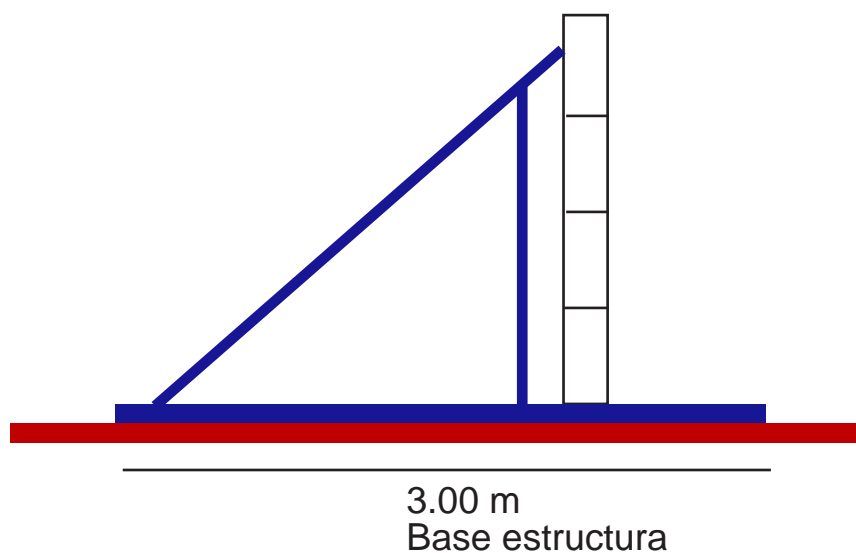

PANTALLA 3 MODULOS (6 m²)

VISTA FRONTAL

VISTA LATERAL

MEDIDA
MINIMA
TARIMA:

4 metros x 4 metros

REQUISITOS
ELECTRICOS

380v
3F + N + T
6 Kw

 Tarima (4x4m)
 Estructura
propia pantalla

PANTALLA 4 MODULOS (8 m²)

VISTA FRONTAL

VISTA LATERAL

MEDIDA
MINIMA
TARIMA:

4 metros x 4 metros

REQUISITOS
ELECTRICOS

380v
3F + N + T
8 Kw

 Tarima (4x4m)
 Estructura
propia pantalla

PANTALLA 8 MODULOS (16 m2)

VISTA FRONTAL

VISTA LATERAL

MEDIDA
MINIMA
TARIMA:

7 metros x 4 metros

REQUISITOS
ELECTRICOS

380v
3F + N + T
16 Kw

 Tarima (7x4m)
 Estructura
propia pantalla

PANTALLA 10 MODULOS (20 m2)

VISTA FRONTAL

VISTA LATERAL

MEDIDA
MINIMA
TARIMA:

7 metros x 4 metros

REQUISITOS
ELECTRICOS

380v
3F + N + T
20 Kw

 Tarima (7x4m)
 Estructura
propia pantalla