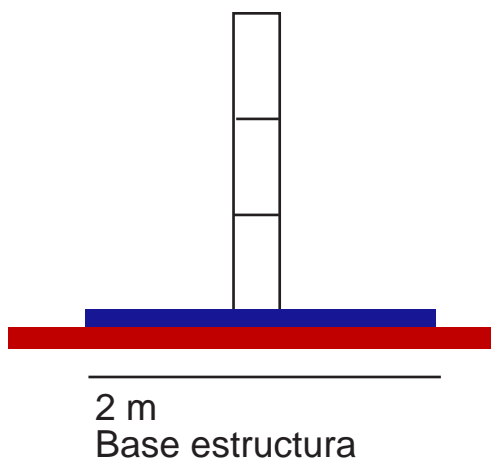

PANTALLA 3 MODULOS (6 m²)

VISTA FRONTAL

VISTA LATERAL

MEDIDA
MINIMA
TARIMA:

4 metros x 4 metros

REQUISITOS
ELECTRICOS

380v
3F + N + T
6 Kw

 Tarima (4x4m)
 Estructura
propia pantalla

PANTALLA 4 MODULOS (8 m²)

VISTA FRONTAL

VISTA LATERAL

MEDIDA
MINIMA
TARIMA:

4 metros x 4 metros

REQUISITOS
ELECTRICOS

380v
3F + N + T
8 Kw

 Tarima (4x4m)
 Estructura
propia pantalla

PANTALLA 8 MODULOS (16 m2)

VISTA FRONTAL

VISTA LATERAL

MEDIDA
MINIMA
TARIMA:

7 metros x 4 metros

REQUISITOS
ELECTRICOS

380v
3F + N + T
16 Kw

 Tarima (7x4m)
 Estructura
propia pantalla

PANTALLA 10 MODULOS (20 m2)

VISTA FRONTAL

VISTA LATERAL

MEDIDA
MINIMA
TARIMA:

7 metros x 4 metros

REQUISITOS
ELECTRICOS

380v
3F + N + T
20 Kw

 Tarima (7x4m)
 Estructura
propia pantalla