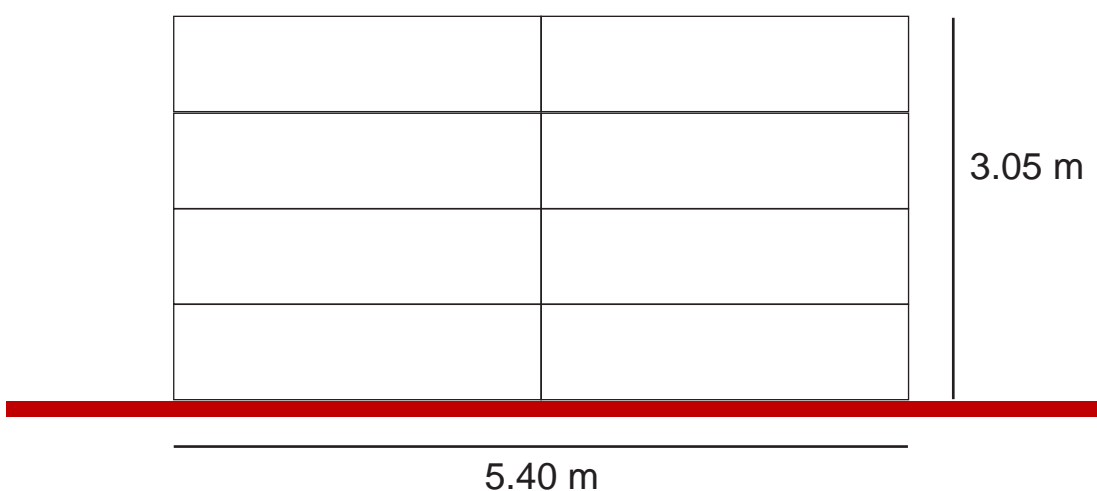

PANTALLA 3 MODULOS (6 m²)

VISTA FRONTAL

VISTA LATERAL

MEDIDA
MINIMA
TARIMA:

4 metros x 4 metros

REQUISITOS
ELECTRICOS

380v
3F + N + T
6 Kw

 Tarima (4x4m)
 Estructura
propia pantalla

PANTALLA 4 MODULOS (8 m²)

VISTA FRONTAL

VISTA LATERAL

MEDIDA
MINIMA
TARIMA:

4 metros x 4 metros

REQUISITOS
ELECTRICOS

380v
3F + N + T
8 Kw

 Tarima (4x4m)
 Estructura
propia pantalla

PANTALLA 8 MODULOS (16 m2)

VISTA FRONTAL

VISTA LATERAL

MEDIDA
MINIMA
TARIMA:

7 metros x 4 metros

REQUISITOS
ELECTRICOS

380v
3F + N + T
16 Kw

 Tarima (7x4m)
 Estructura
propia pantalla

PANTALLA 10 MODULOS (20 m2)

VISTA FRONTAL

VISTA LATERAL

MEDIDA
MINIMA
TARIMA:

7 metros x 4 metros

REQUISITOS
ELECTRICOS

380v
3F + N + T
20 Kw

 Tarima (7x4m)
 Estructura
propia pantalla