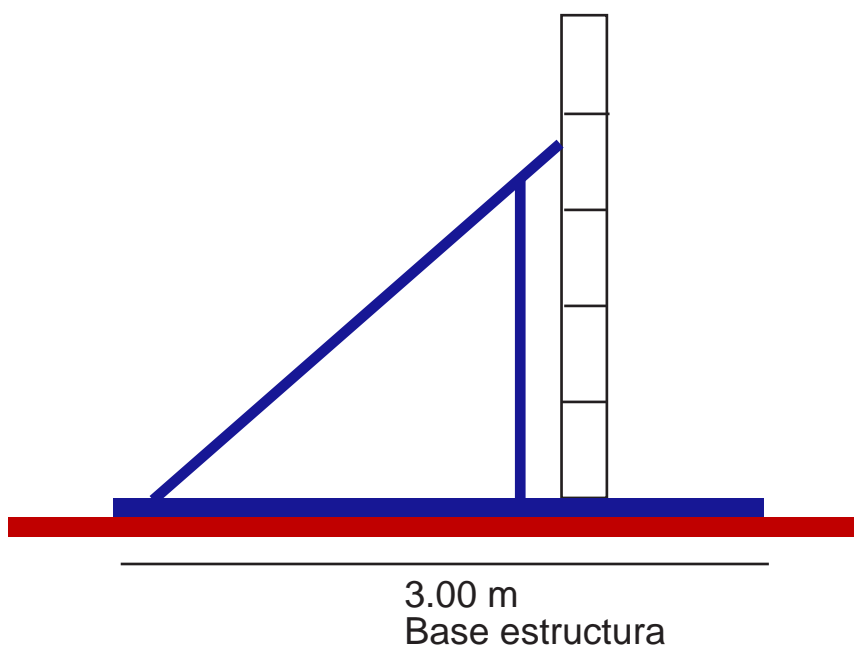

PANTALLA 8 MODULOS (16 m2)

VISTA FRONTAL

VISTA LATERAL

MEDIDA
MINIMA
TARIMA:

7 metros x 4 metros

REQUISITOS
ELECTRICOS

380v
3F + N + T
16 Kw

 Tarima (7x4m)
 Estructura
propia pantalla

PANTALLA 10 MODULOS (20 m2)

VISTA FRONTAL

VISTA LATERAL

MEDIDA
MINIMA
TARIMA:

7 metros x 4 metros

REQUISITOS
ELECTRICOS

380v
3F + N + T
20 Kw

 Tarima (7x4m)
 Estructura
propia pantalla