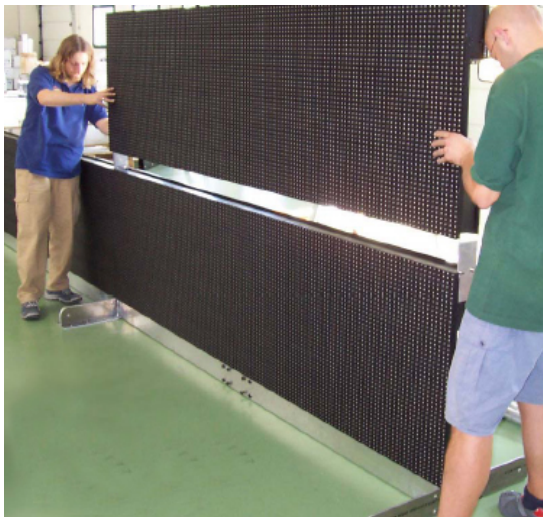

Desde 4 a 20 metros cuadrados

CARACTERÍSTICAS TÉCNICAS DE VIALED - SMD

Modelo	V316.16.06 / SMD
Dimensiones	2.688 x 780 x 115 mm.
Área activa	2.688 x 768 mm.
Matriz	48 líneas x 128 columnas
Resolución	16mm pitch - 8.928 led / m ²
Emisores de luz	Led SMD - Última generación
Colores	Rojo, Verde, Azul
Tonos de gris	4.096
Tonos de color	4 billones
Luminosidad máxima	5.000 cd / m ²
Luminosidad operativa	4.000 cd / m ²
Angulo de visión horizontal	160°
Angulo de visión vertical	90°
Número de píxels	6.144
Alimentación	48Vcc / 220-380V ⁺ . 15 50Hz ⁺ . 10Hz
Consumo medio	480 W
Consumo máximo	1.440 W
Regulación luminosidad	Automática y manual 3% / 100%
Vida útil	100.000 horas
Seguridad	Alimentación mediante baterías. Protección en aluminio y policarbonato.
Software	Vídeo y/o publicidad
Peso	62 Kg.
Grado de protección	IP 65
Inputs	DVI, VGA, SVGA, XGA, DV, COMPOST, Y/C

Ahora con **8 módulos** en formato 4 módulos x 2 módulos (altura por base) se obtiene una **pantalla gigante de vídeo de 16,60 metros cuadrados** y formato panorámico **16:9**.

- **Instalación muy sencilla**
- **Pantalla Full Color para uso indoor / outdoor.**
- **4.000 nits de luminosidad**
- **Montaje rápido y limpio.**
- **Servicio exclusivo Vialed**