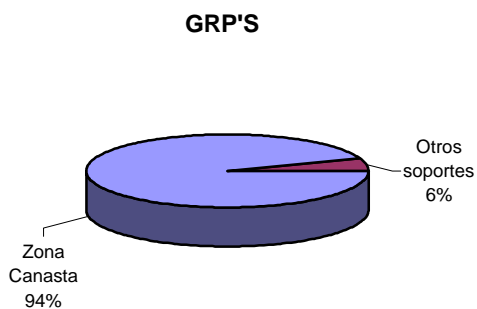

ANÁLISIS DE PRESENCIA EN TV COPA DEL REY 2002

VARIABLES DEL ANÁLISIS

- **NÚMERO DE REFERENCIAS EN TV:** NOTICIAS RELACIONADAS CON LA MARCA CONTROLADA.
- **TIEMPO DE PRESENCIA:** PRESENCIA DE LA MARCA EN PANTALLA (CON PERSISTENCIA DE MARCA DE 3 SEGUNDOS)
- **GRP'S EN TELEVISIÓN:** PORCENTAJE. DEL NUMERO DE ESPECTADORES DE CADA INSERCIÓN (FUENTE SOFRES).
- **VALORACIÓN ECONÓMICA EN TV:** ESTIMACIÓN EN EUROS DEL TIEMPO DE PRESENCIA, SEGÚN TARIFAS DE PUBLICIDAD DE LOS MEDIOS (APLICACION DE RATIO CORRECTOR DEL 20%).

ANÁLISIS DE PRESENCIA EN TELEVISIÓN TOTAL GENERAL

ACB.COM
COPA DEL REY 2002

NÚMERO DE INSERCIONES	1.516
GRP'S (NACIONAL IND. 4+ AÑOS)	564,0
TIEMPO DE PRESENCIA (SEG.)	13.427
VALORACIÓN ECONÓMICA	273.393,03